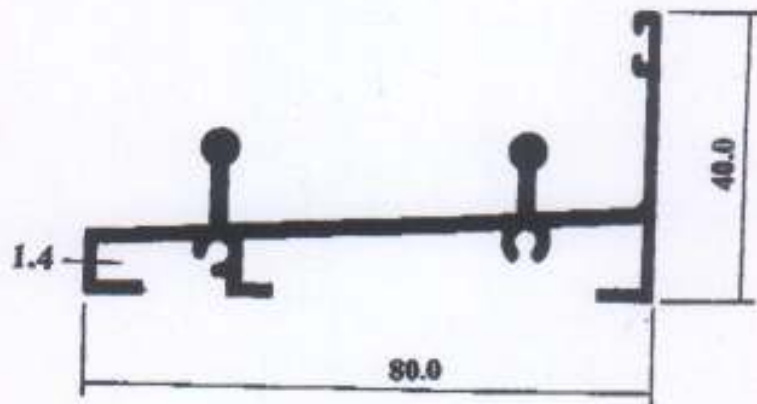

0452C

0453C

0457

CLASSIC ALUMINIUM INDUSTRY

Blk 3018 Bedok North Street 5 #03-21 Eastlink Light Industrial Factory
Singapore 486132. Tel: 6448 8314 , 6448 8726 Fax: 6448 8975

2139

SD80 Sliding Door

Code : 0632M