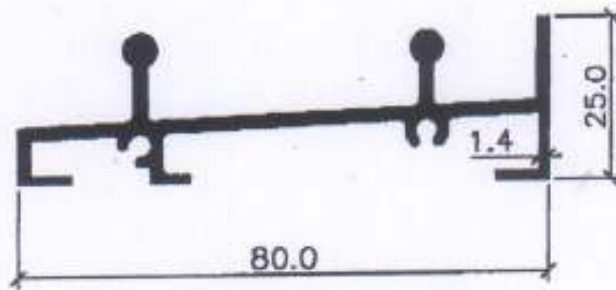

CLASSIC ALUMINIUM INDUSTRY

Blk 3018 Bedok North Street 5 #03-21 Eastlink Light Industrial Factory
Singapore 486132. Tel: 6448 8314 , 6448 8726 Fax: 6448 8975

SD80 SLIDING DOOR

0634

0635

0636

SD80 SLIDING DOOR