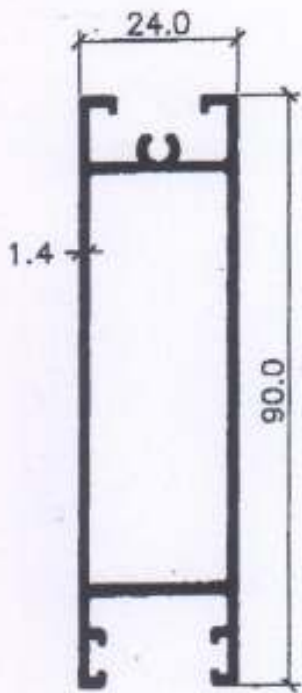

SD80 SLIDING DOOR

0732