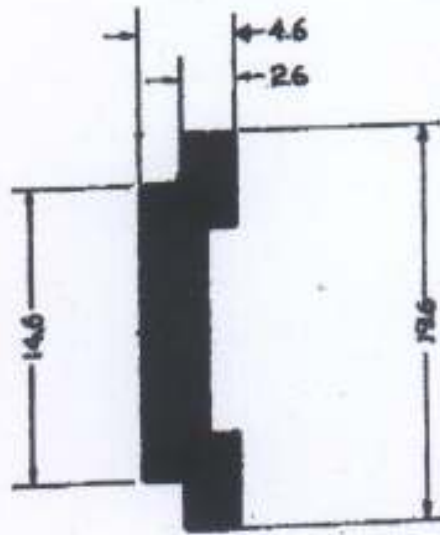

0452C

0453C

0457

CLASSIC ALUMINIUM INDUSTRY

Blk 3018 Bedok North Street 5 #03-21 Eastlink Light Industrial Factory
Singapore 486132. Tel: 6448 8314 , 6448 8726 Fax: 6448 8975

2139

SD80 Sliding Door

Code : 0632M