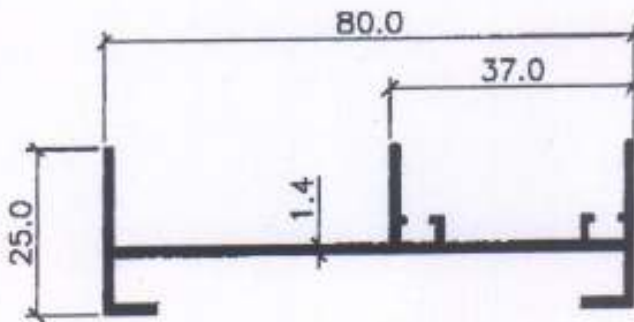

CLASSIC ALUMINIUM INDUSTRY

Blk 3018 Bedok North Street 5 #03-21 Eastlink Light Industrial Factory
Singapore 486132. Tel: 6448 8314 , 6448 8726 Fax: 6448 8975

SD80 SLIDING DOOR

0634

0635

0636

SD80 SLIDING DOOR